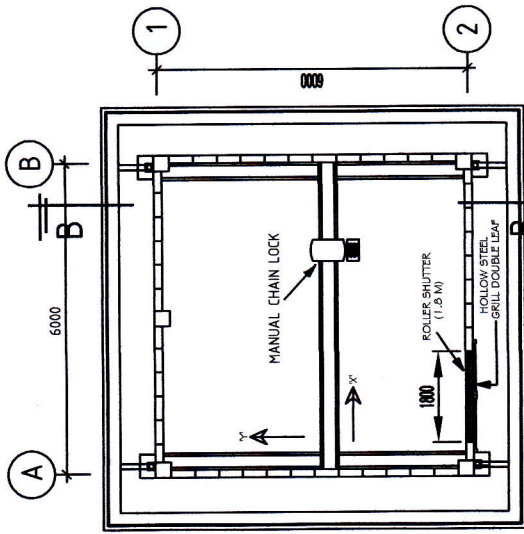

LEGEND :-

	150 CFM EXHAUST FAN
	MANUAL CHAIN LOCK
	ROLLER SHUTTER (1.8M)
	HAZARD LIGHT
	VENTILATION BLOCK

PELAN LANTAI - RUMAH PAM

BUTIRAN 'HOOK'  
PANDANGAN SISI

PANDANGAN HADAPAN

PANDANGAN BELAKANG

PANDANGAN SISI