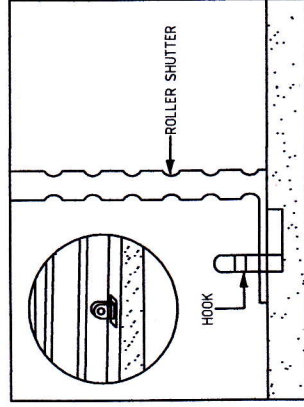

LEGEND :-

	150 CFM EXHAUST FAN
	MANUAL CHAIN LOCK
	ROLLER SHUTTER (1.8M)
	HAZARD LIGHT
	VENTILATION BLOCK

PELAN LANTAI - RUMAH PAM

BUTIRAN 'HOOK'  
PANDANGAN SISI

PANDANGAN HADAPAN

PANDANGAN BELAKANG

PANDANGAN SISI