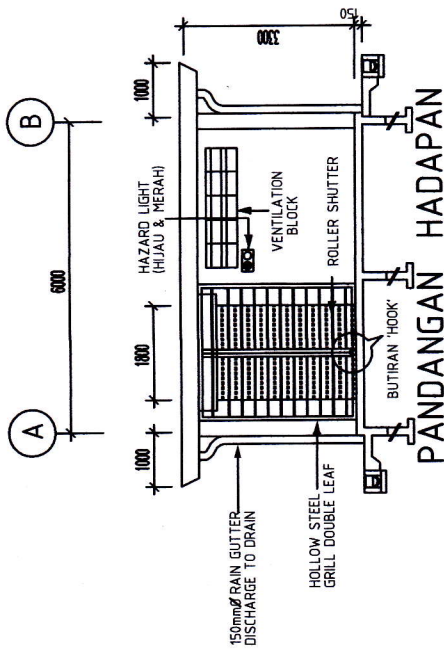

LEGEND :-

	150 CFM EXHAUST FAN
	MANUAL CHAIN LOCK
	ROLLER SHUTTER (1.8M)
	HAZARD LIGHT
	VENTILATION BLOCK

PELAN LANTAI - RUMAH PAM

BUTIRAN 'HOOK'  
PANDANGAN SISI

PANDANGAN HADAPAN

PANDANGAN BELAKANG

PANDANGAN SISI

PELAN PANDANGAN RUMAH PAM

SYARIKAT AIR NEGERI SEMBILAN  
UNIT KAWASAN (M)G  
NO 11, JALAN SELATAN, TINGKAT SEBESIH  
NEGERI SEMBILAN, NEGERI SEMBILAN  
Tel : 06-708 3044 / 06-708 6002  
Fax : 06-708 3044