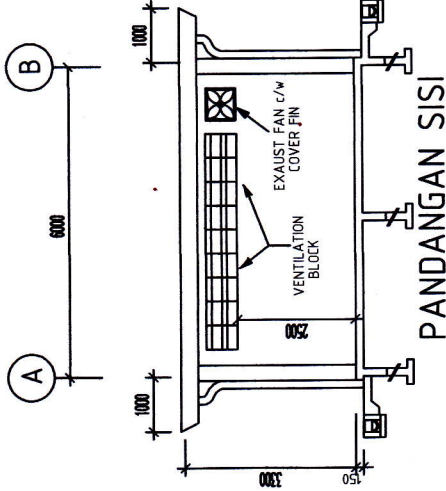

LEGEND :-

	150 CFM EXHAUST FAN
	MANUAL CHAIN LOCK
	ROLLER SHUTTER (1.8M)
	HAZARD LIGHT
	VENTILATION BLOCK

PELAN LANTAI - RUMAH PAM

BUTIRAN 'HOOK'  
PANDANGAN SISI

PANDANGAN HADAPAN

PANDANGAN BELAKANG

PANDANGAN SISI

PELAN PANDANGAN RUMAH PAM

SYARIKAT AIR NEGERI SEMBILAN  
UNIT KAWASAN (M)G  
NO 11, JALAN SELATAN, TINGKAT SEBESIH  
NEGERI SEMBILAN, NEGERI SEMBILAN  
Tel : 06-708 3044 / 06-708 6002  
Fax : 06-708 3044

DESKRIPSI : ANJUR

SKALA : 1 : 50

TARIKH : JUN 2012

DISKAJUT OLEH : AZUL

NO. RUK : SAINS/MAE/STANDARD/HUMPHOUSE/2012-01