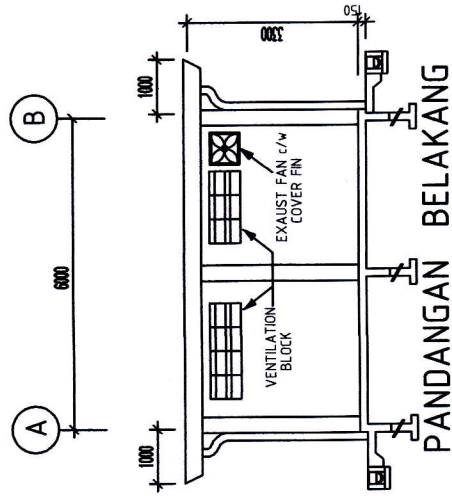

LEGEND :-

	150 CFM EXHAUST FAN
	MANUAL CHAIN LOCK
	ROLLER SHUTTER (1.8M)
	HAZARD LIGHT
	VENTILATION BLOCK

PELAN LANTAI - RUMAH PAM

BUTIRAN 'HOOK'  
PANDANGAN SISI

PANDANGAN HADAPAN

PANDANGAN BELAKANG

PANDANGAN SISI

PELAN PANDANGAN RUMAH PAM

SYARIKAT AIR NEGERI SEMBILAN  
UNIT KAWASAN (M)G  
NO 11, JALAN SELATAN, TINGKAT SEBESIH  
NEGERI SEMBILAN, NEGERI SEMBILAN  
Tel : 06-708 3044 / 06-708 6002  
Fax : 06-708 3044